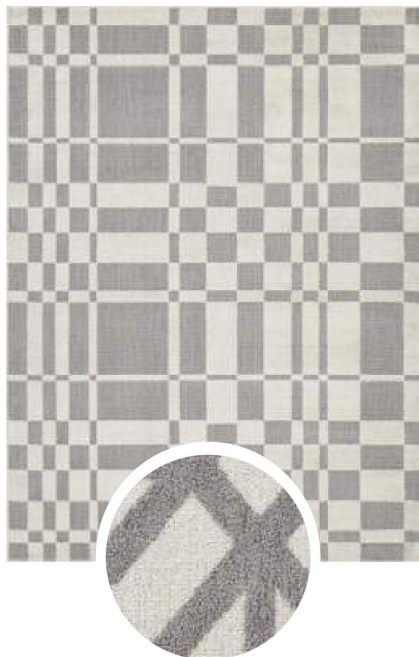

Urbano

100% Polyester
Egypt | Machine Made | Indoor

G01